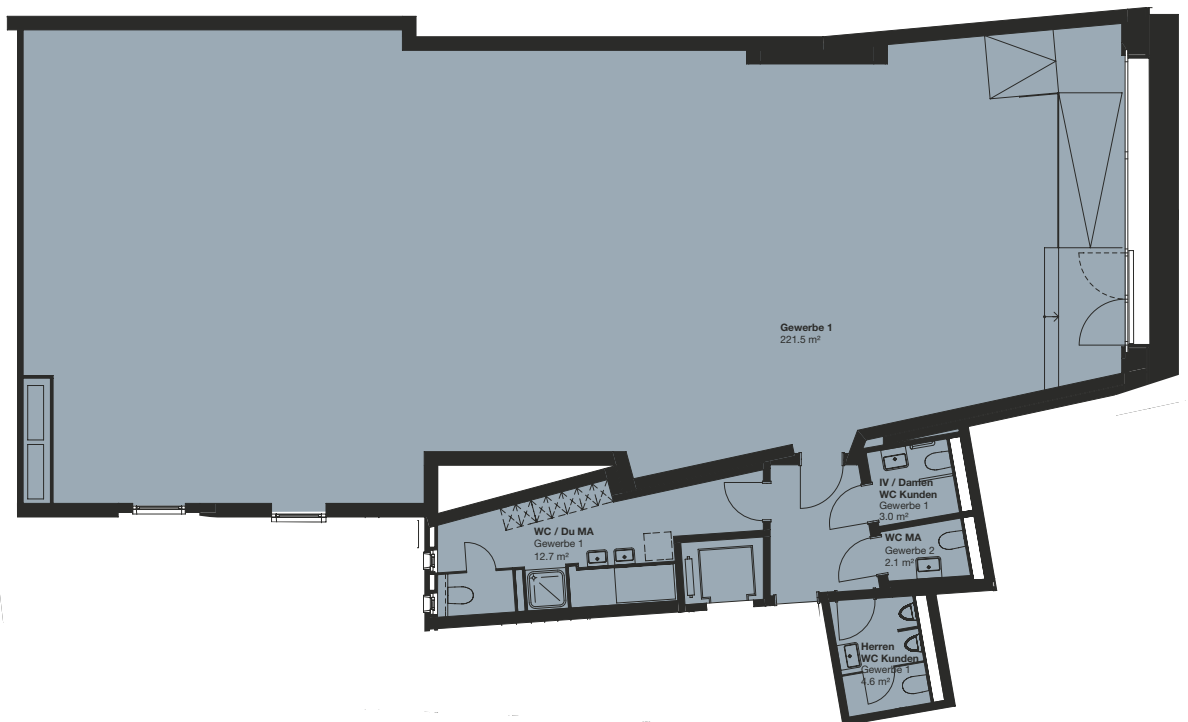

GEWERBE

Erdgeschoss, Klybeckstrasse 190, Basel

Wohnfläche: 223.5 m²

Wohnungs-Nr. C 0.03

Masstab 1:100

GEWERBE

Erdgeschoss, Klybeckstrasse 190, Basel

Wohnfläche: 30.6 m²

Wohnungs-Nr. C 0.04

0 1 2 3 4 5 Meter

 Masstab 1:100