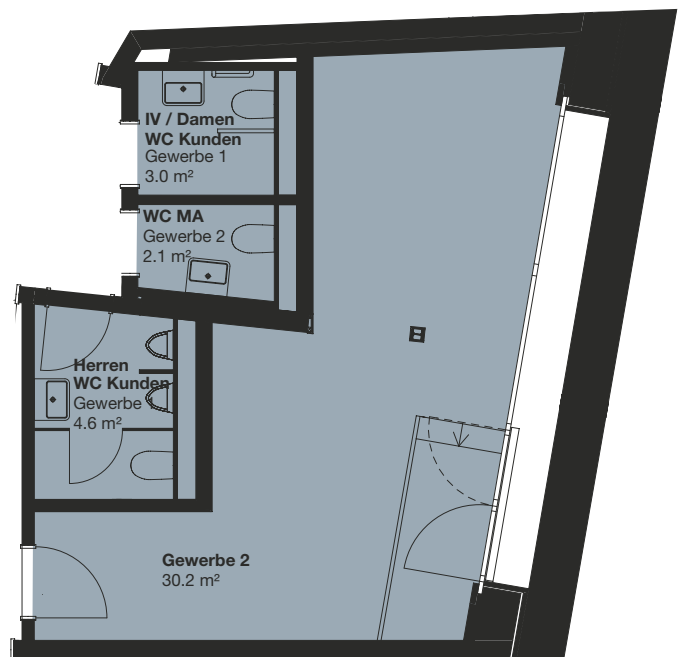

GEWERBE

Erdgeschoss, Klybeckstrasse 190, Basel

Wohnfläche: 223.5 m²

Wohnungs-Nr. C 0.03

Masstab 1:100

GEWERBE

Erdgeschoss, Klybeckstrasse 190, Basel

Wohnfläche: 30.6 m²

Wohnungs-Nr. C 0.04

0 1 2 3 4 5 Meter

 Masstab 1:100