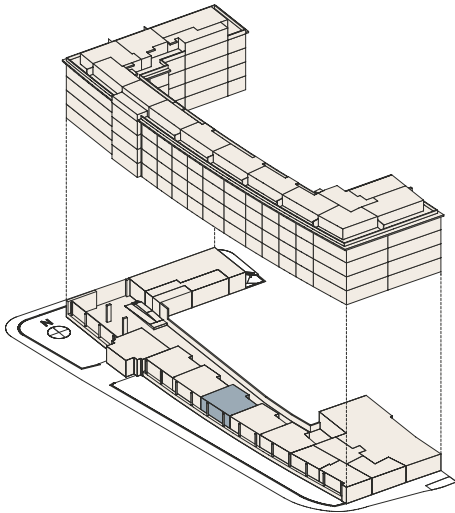

ATELIER WHG

Erdgeschoss, Klybeckstrasse 190, Basel

Wohnfläche: 54.3 m²

Wohnungs-Nr. A 0.01

ATELIER WHG

Erdgeschoss, Klybeckstrasse 190, Basel

Wohnfläche: 54 m²

Wohnungs-Nr. A 0.02

0 1 2 3 4 5 Meter
Masstab 1:100

ATELIER WHG

Erdgeschoss, Klybeckstrasse 190, Basel

Wohnfläche: 53.7 m²

Wohnungs-Nr. A 0.03

0 1 2 3 4 5 Meter
Masstab 1:100

ATELIER WHG

Erdgeschoss, Klybeckstrasse 190, Basel

Wohnfläche: 53.3 m²

Wohnungs-Nr. A 0.04

ATELIER WHG

Erdgeschoss, Klybeckstrasse 190, Basel

Wohnfläche: 51 m²

Wohnungs-Nr. A 0.05