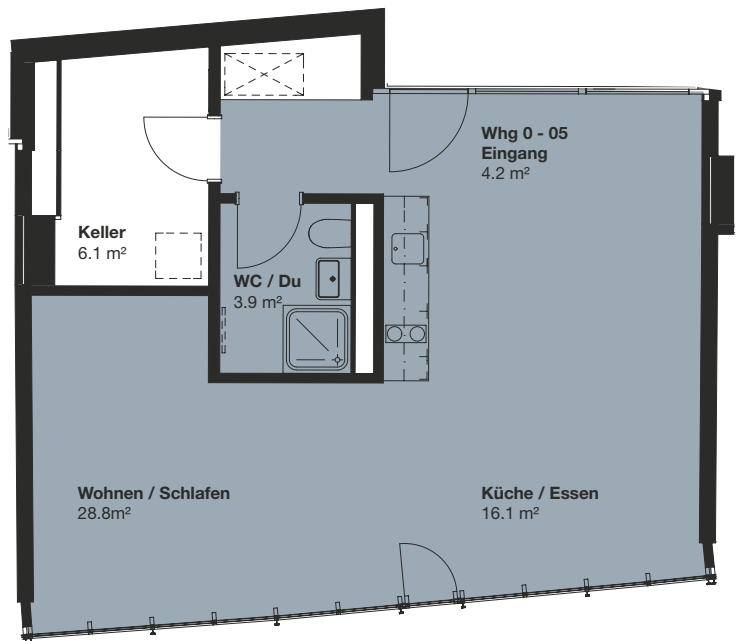

ATELIER WHG

Erdgeschoss, Klybeckstrasse 190, Basel

Wohnfläche: 54.3 m²

Wohnungs-Nr. A 0.01

ATELIER WHG

Erdgeschoss, Klybeckstrasse 190, Basel

Wohnfläche: 54 m²

Wohnungs-Nr. A 0.02

0 1 2 3 4 5 Meter
Masstab 1:100

ATELIER WHG

Erdgeschoss, Klybeckstrasse 190, Basel

Wohnfläche: 53.7 m²

Wohnungs-Nr. A 0.03

0 1 2 3 4 5 Meter
Masstab 1:100

ATELIER WHG

Erdgeschoss, Klybeckstrasse 190, Basel

Wohnfläche: 53.3 m²

Wohnungs-Nr. A 0.04

ATELIER WHG

Erdgeschoss, Klybeckstrasse 190, Basel

Wohnfläche: 51 m²

Wohnungs-Nr. A 0.05