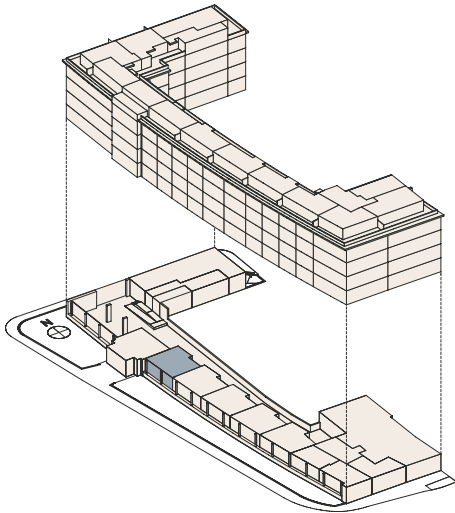

ATELIER WHG

Erdgeschoss, Klybeckstrasse 190, Basel

Wohnfläche: 54.3 m²

Wohnungs-Nr. A 0.01

ATELIER WHG

Erdgeschoss, Klybeckstrasse 190, Basel

Wohnfläche: 54 m²

Wohnungs-Nr. A 0.02

0 1 2 3 4 5 Meter
Masstab 1:100

ATELIER WHG

Erdgeschoss, Klybeckstrasse 190, Basel

Wohnfläche: 53.7 m²

Wohnungs-Nr. A 0.03

0 1 2 3 4 5 Meter
Masstab 1:100

ATELIER WHG

Erdgeschoss, Klybeckstrasse 190, Basel