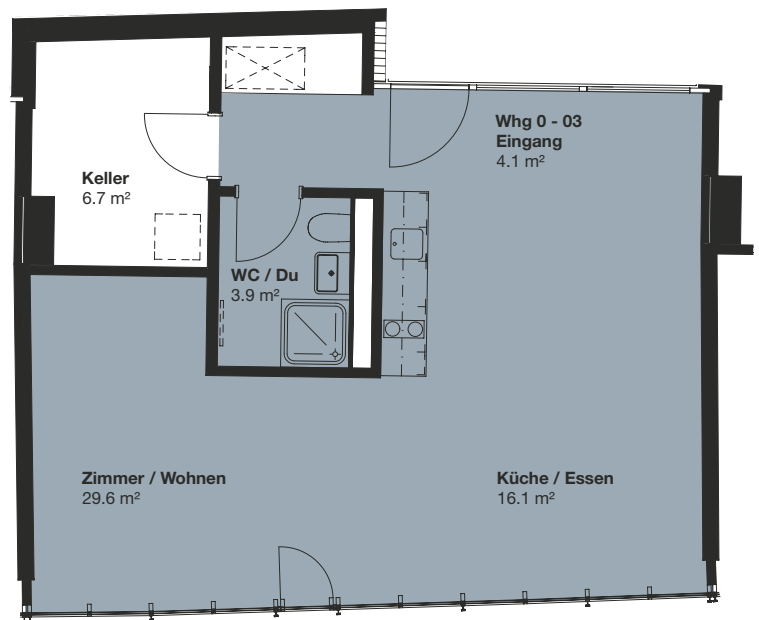

ATELIER WHG

Erdgeschoss, Klybeckstrasse 190, Basel

Wohnfläche: 54.3 m²

Wohnungs-Nr. A 0.01

ATELIER WHG

Erdgeschoss, Klybeckstrasse 190, Basel

Wohnfläche: 54 m²

Wohnungs-Nr. A 0.02

0 1 2 3 4 5 Meter
Masstab 1:100

ATELIER WHG

Erdgeschoss, Klybeckstrasse 190, Basel

Wohnfläche: 53.7 m²

Wohnungs-Nr. A 0.03

0 1 2 3 4 5 Meter
Masstab 1:100

ATELIER WHG

Erdgeschoss, Klybeckstrasse 190, Basel

Wohnfläche: 53.3 m²

Wohnungs-Nr. A 0.04

ATELIER WHG

Erdgeschoss, Klybeckstrasse 190, Basel

Wohnfläche: 51 m²

Wohnungs-Nr. A 0.05