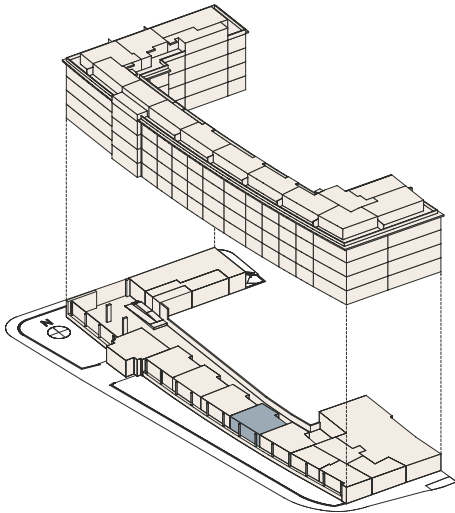

ATELIER WHG

Erdgeschoss, Klybeckstrasse 190, Basel

Wohnfläche: 54.3 m²

Wohnungs-Nr. A 0.01

ATELIER WHG

Erdgeschoss, Klybeckstrasse 190, Basel

Wohnfläche: 54 m²

Wohnungs-Nr. A 0.02

0 1 2 3 4 5 Meter
Masstab 1:100

ATELIER WHG

Erdgeschoss, Klybeckstrasse 190, Basel

Wohnfläche: 53.7 m²

Wohnungs-Nr. A 0.03

0 1 2 3 4 5 Meter
Masstab 1:100

ATELIER WHG

Erdgeschoss, Klybeckstrasse 190, Basel

Wohnfläche: 53.3 m²

Wohnungs-Nr. A 0.04

ATELIER WHG

Erdgeschoss, Klybeckstrasse 190, Basel

Wohnfläche: 51 m²

Wohnungs-Nr. A 0.05