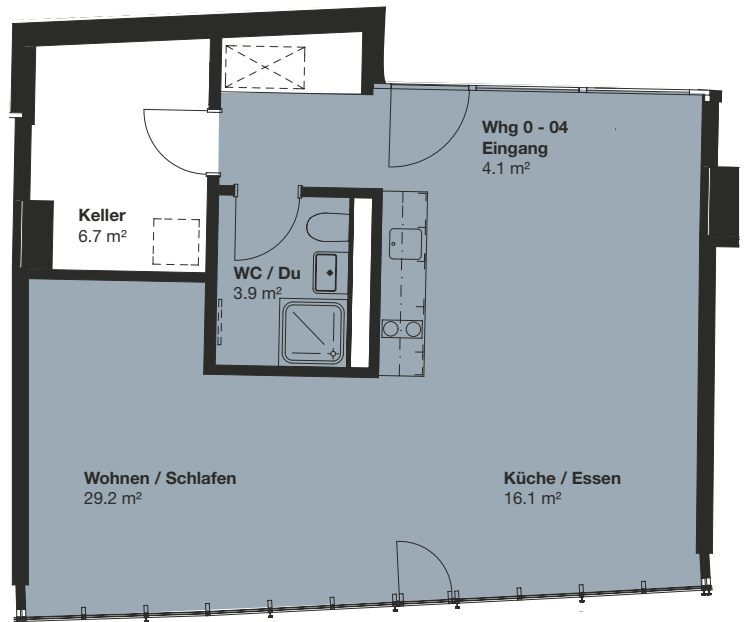

ATELIER WHG

Erdgeschoss, Klybeckstrasse 190, Basel

Wohnfläche: 54.3 m²

Wohnungs-Nr. A 0.01

ATELIER WHG

Erdgeschoss, Klybeckstrasse 190, Basel

Wohnfläche: 54 m²

Wohnungs-Nr. A 0.02

0 1 2 3 4 5 Meter
Masstab 1:100

ATELIER WHG

Erdgeschoss, Klybeckstrasse 190, Basel

Wohnfläche: 53.7 m²

Wohnungs-Nr. A 0.03

0 1 2 3 4 5 Meter
Masstab 1:100

ATELIER WHG

Erdgeschoss, Klybeckstrasse 190, Basel

Wohnfläche: 53.3 m²

Wohnungs-Nr. A 0.04

ATELIER WHG

Erdgeschoss, Klybeckstrasse 190, Basel

Wohnfläche: 51 m²

Wohnungs-Nr. A 0.05