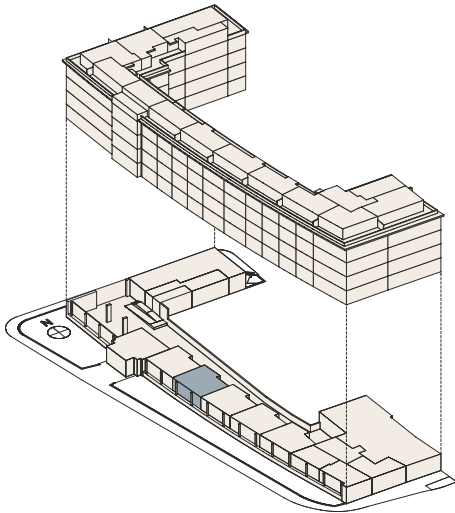

ATELIER WHG

Erdgeschoss, Klybeckstrasse 190, Basel

Wohnfläche: 54.3 m²

Wohnungs-Nr. A 0.01

ATELIER WHG

Erdgeschoss, Klybeckstrasse 190, Basel

Wohnfläche: 54 m²

Wohnungs-Nr. A 0.02

0 1 2 3 4 5 Meter
Masstab 1:100

ATELIER WHG

Erdgeschoss, Klybeckstrasse 190, Basel

Wohnfläche: 53.7 m²

Wohnungs-Nr. A 0.03

0 1 2 3 4 5 Meter
Masstab 1:100

ATELIER WHG

Erdgeschoss, Klybeckstrasse 190, Basel