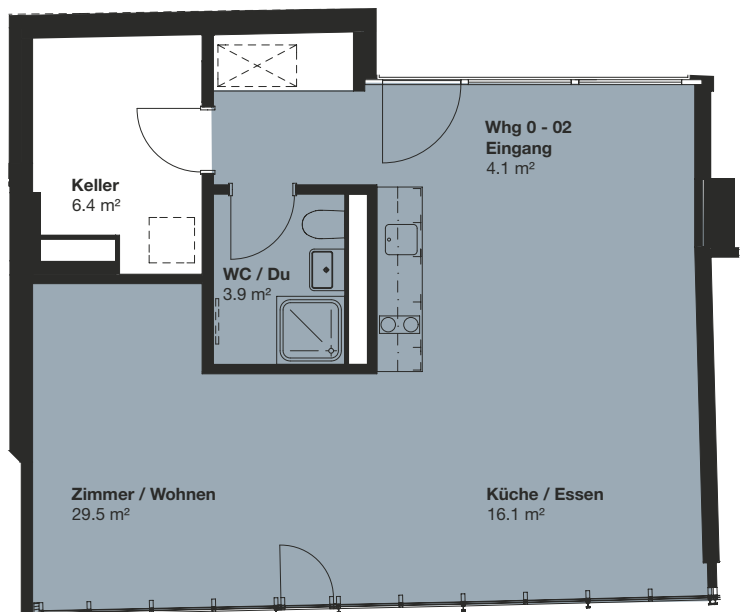

ATELIER WHG

Erdgeschoss, Klybeckstrasse 190, Basel

Wohnfläche: 54.3 m²

Wohnungs-Nr. A 0.01

ATELIER WHG

Erdgeschoss, Klybeckstrasse 190, Basel

Wohnfläche: 54 m²

Wohnungs-Nr. A 0.02

0 1 2 3 4 5 Meter
Masstab 1:100

ATELIER WHG

Erdgeschoss, Klybeckstrasse 190, Basel

Wohnfläche: 53.7 m²

Wohnungs-Nr. A 0.03

0 1 2 3 4 5 Meter
Masstab 1:100

ATELIER WHG

Erdgeschoss, Klybeckstrasse 190, Basel

Wohnfläche: 53.3 m²

Wohnungs-Nr. A 0.04

ATELIER WHG

Erdgeschoss, Klybeckstrasse 190, Basel

Wohnfläche: 51 m²

Wohnungs-Nr. A 0.05