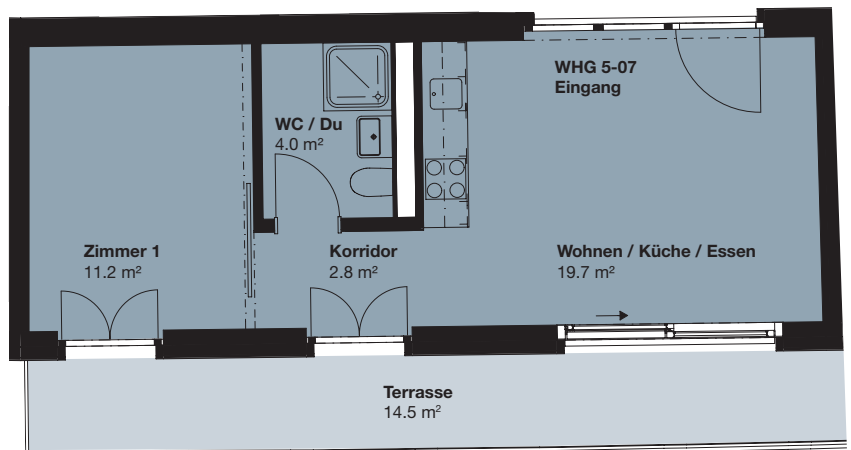

1.5-ZI-WOHNUNG

Attika, Klybeckstrasse 190, Basel

Wohnfläche: 37.9 m²

Wohnungs-Nr. C 5.06

0 1 2 3 4 5 Meter
Masstab 1:100