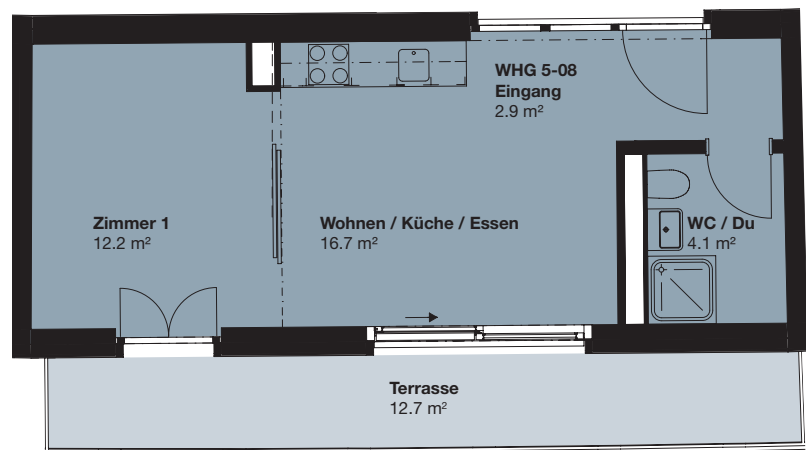

1.5-ZI-WOHNUNG

Attika, Klybeckstrasse 190, Basel

Wohnfläche: 35.4 m²

Wohnungs-Nr. C 5.05

0 1 2 3 4 5 Meter
Masstab 1:100