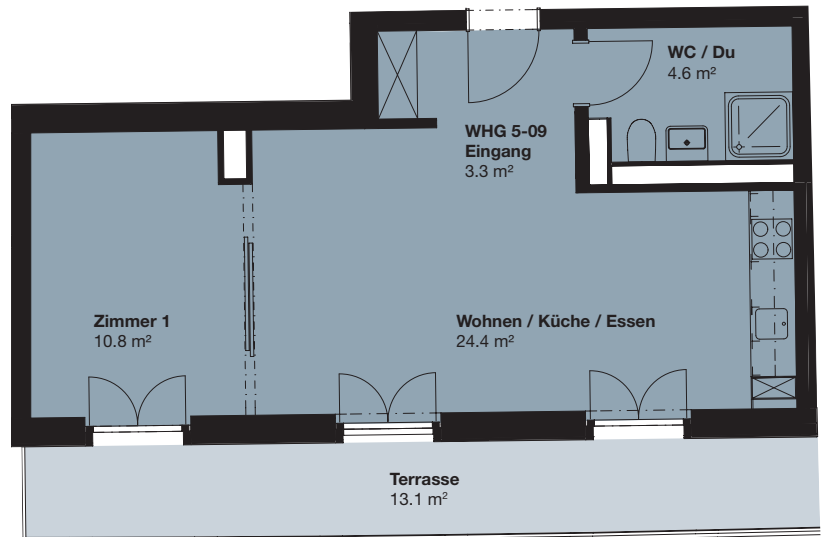

# 1.5-ZI-WOHNUNG

Attika, Klybeckstrasse 190, Basel

**Wohnfläche:** 41.6 m<sup>2</sup>  
**Wohnungs-Nr.** C 5.04

0 1 2 3 4 5 Meter  
Masstab 1:100