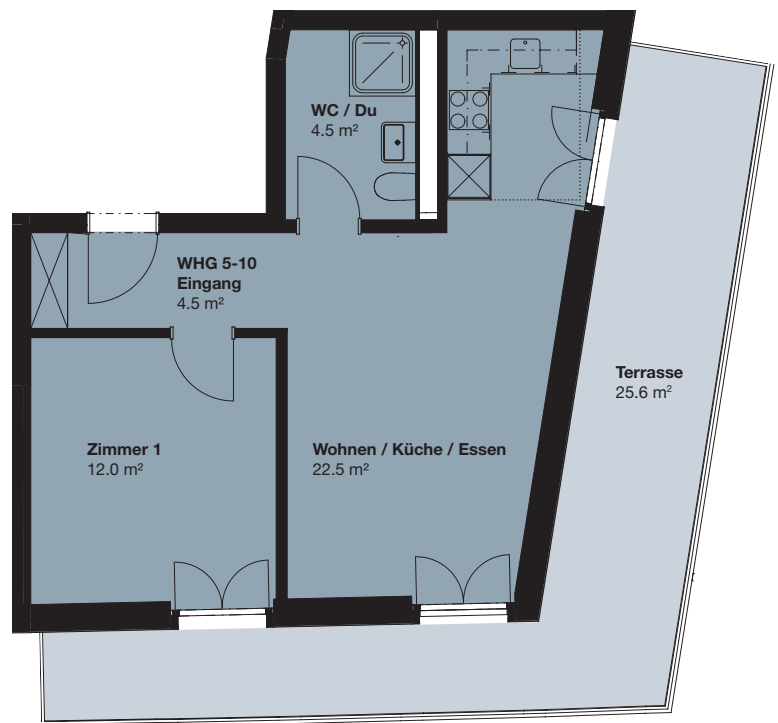

2.5-ZI-WOHNUNG

Attika, Klybeckstrasse 190, Basel

Wohnfläche: 42.8 m²

Wohnungs-Nr. C 5.03

0 1 2 3 4 5 Meter
Massstab 1:100