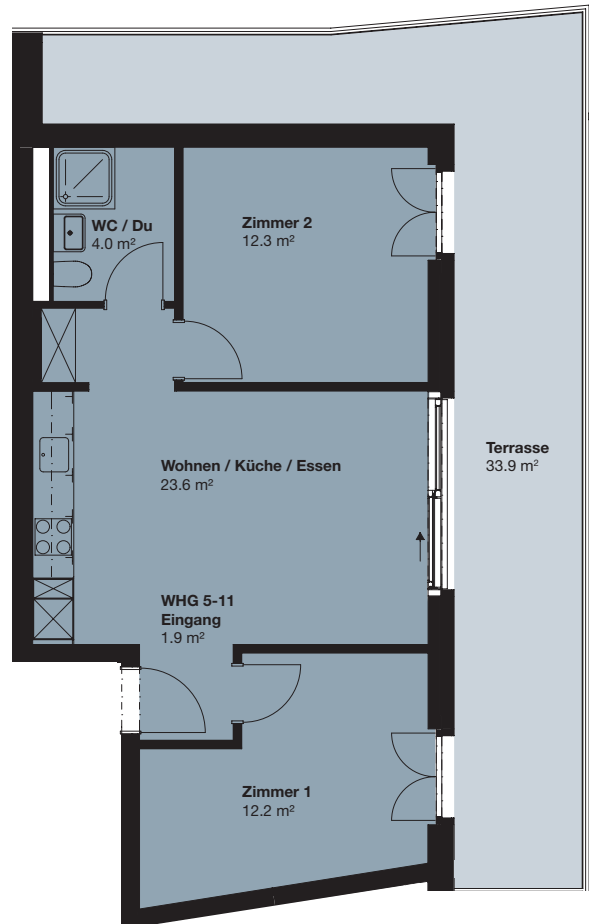

3.5-ZI-WOHNUNG

Attika, Klybeckstrasse 190, Basel

Wohnfläche: 54 m²

Wohnungs-Nr. C 5.02

0 1 2 3 4 5 Meter
Masstab 1:100