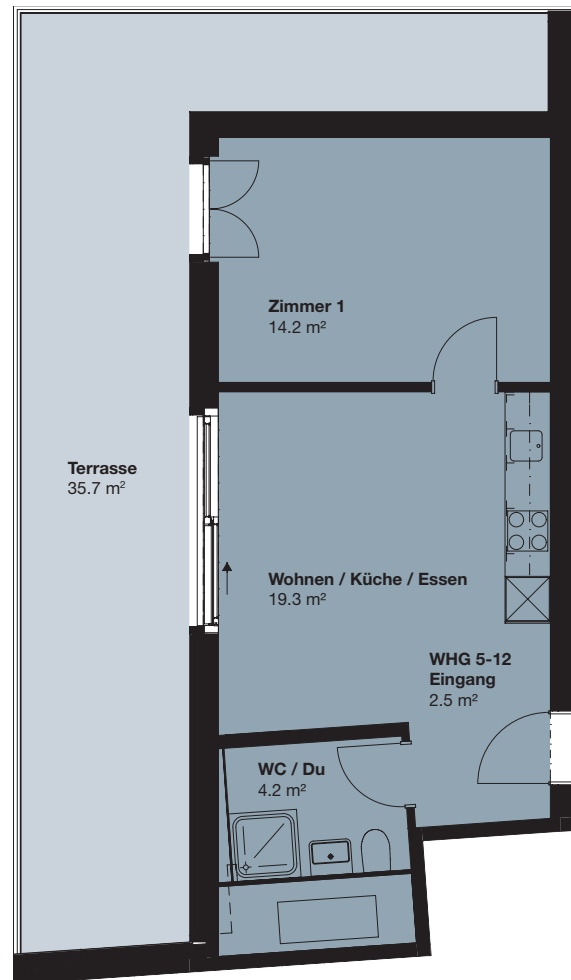

## 2.5-ZI-WOHNUNG

Attika, Klybeckstrasse 190, Basel

**Wohnfläche:** 40.4 m<sup>2</sup>

**Wohnungs-Nr.** C 5.01

0 1 2 3 4 5 Meter

Masstab 1:100