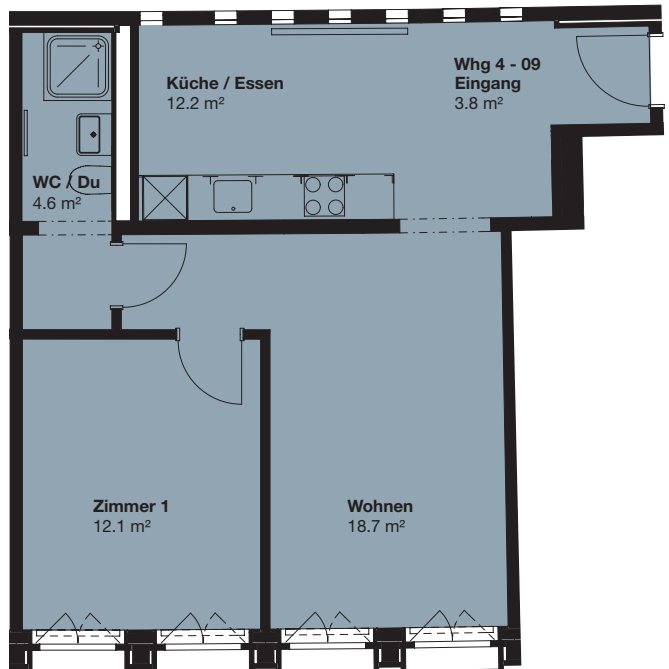

## 2.5-ZI-WOHNUNG

4. OG, Klybeckstrasse 190, Basel

**Wohnfläche:** 51.4 m<sup>2</sup>

**Wohnungs-Nr.** C 4.07

0 1 2 3 4 5 Meter  
Massstab 1:100