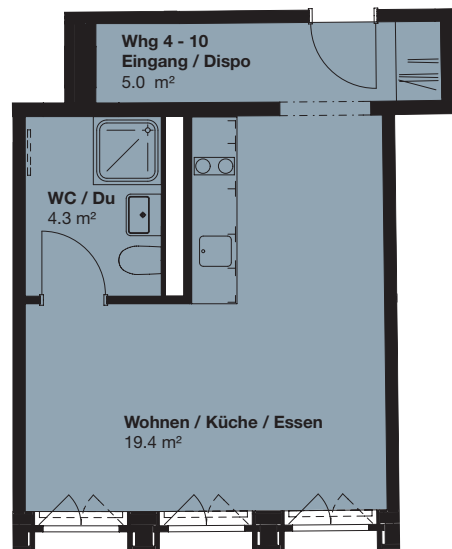

# 1.5-ZI-WOHNUNG

4. OG, Klybeckstrasse 190, Basel

**Wohnfläche:** 28.2 m<sup>2</sup>

**Wohnungs-Nr.** C 4.06

0 1 2 3 4 5 Meter  
Masstab 1:100