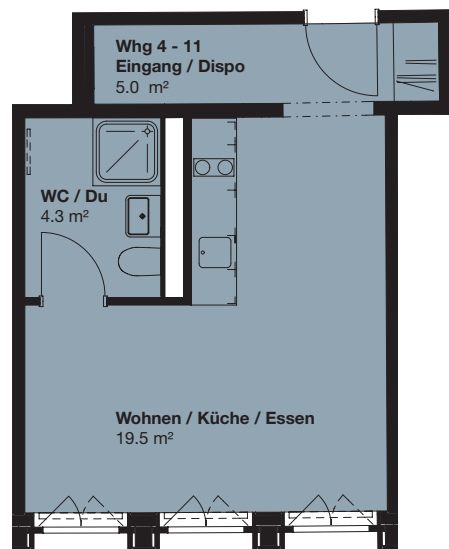

1.5-ZI-WOHNUNG

4. OG, Klybeckstrasse 190, Basel

Wohnfläche: 28.3 m²

Wohnungs-Nr. C 4.05

0 1 2 3 4 5 Meter
Masstab 1:100