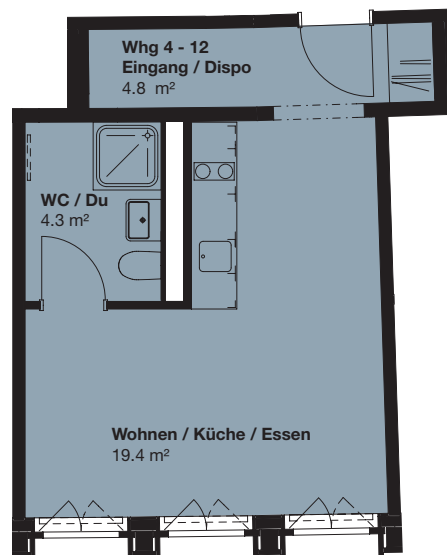

1.5-ZI-WOHNUNG

4. OG, Klybeckstrasse 190, Basel

Wohnfläche: 28 m²

Wohnungs-Nr. C 4.04

0 1 2 3 4 5 Meter
Massstab 1:100