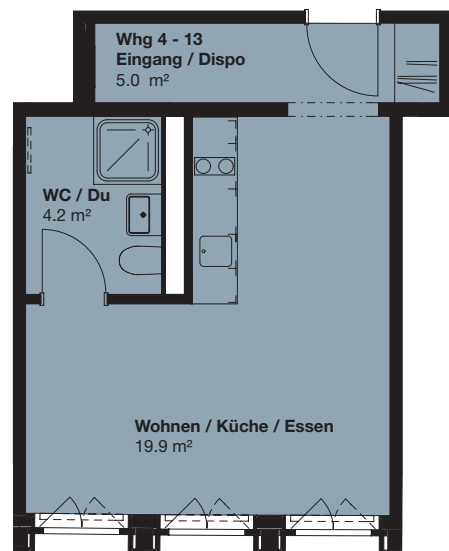

1.5-ZI-WOHNUNG

4. OG, Klybeckstrasse 190, Basel

Wohnfläche: 28.7 m²

Wohnungs-Nr. C 4.03

0 1 2 3 4 5 Meter
Masstab 1:100