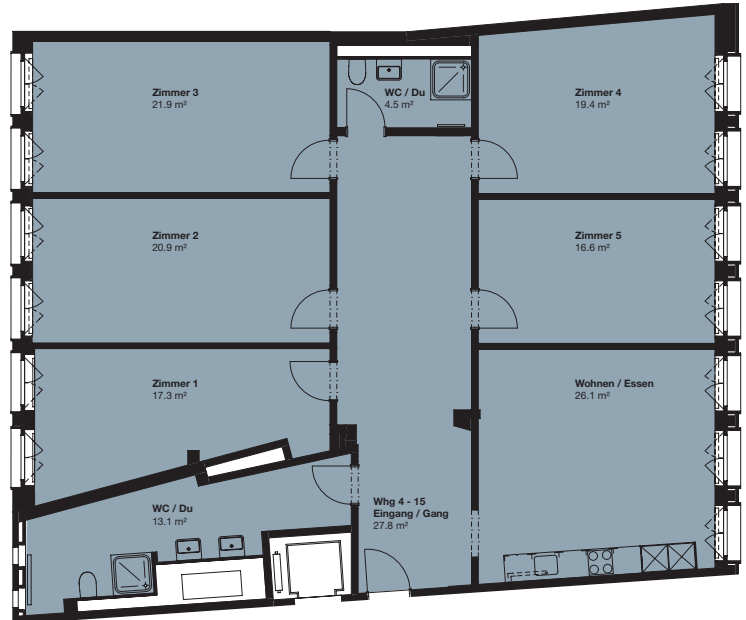

# 5-ER WG

4. OG, Klybeckstrasse 190, Basel

**Wohnfläche:** 170.6 m<sup>2</sup>

**Wohnungs-Nr.** C 4.01

Masstab 1:100