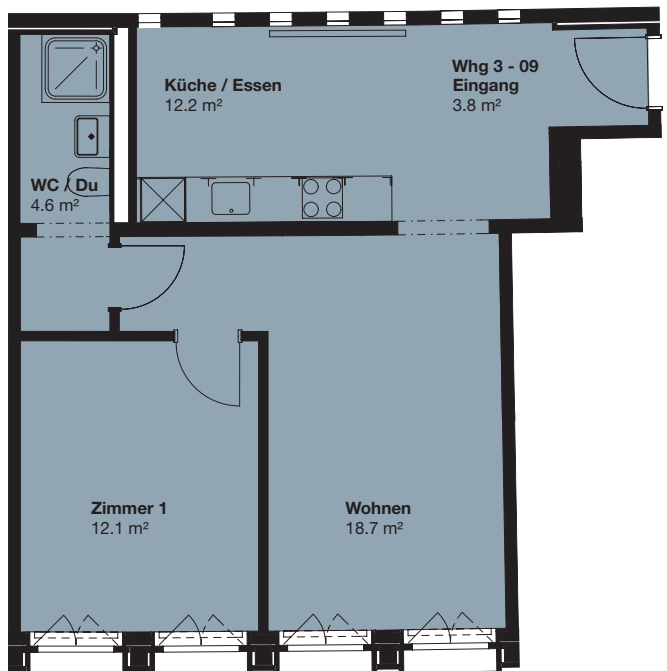

2.5-ZI-WOHNUNG

3. OG, Klybeckstrasse 190, Basel

Wohnfläche: 51.3 m²

Wohnungs-Nr. C 3.07

0 1 2 3 4 5 Meter
Massstab 1:100