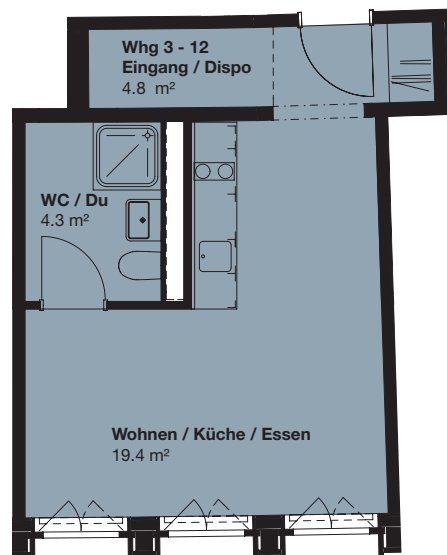

1.5-ZI-WOHNUNG

3. OG, Klybeckstrasse 190, Basel

Wohnfläche: 28.4 m²

Wohnungs-Nr. C 3.04

0 1 2 3 4 5 Meter
Massstab 1:100