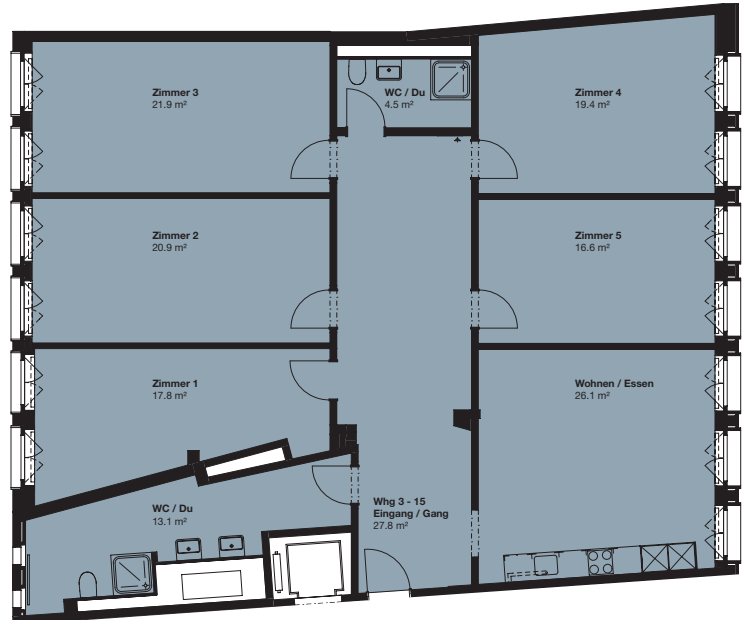

5-ER WG

3. OG, Klybeckstrasse 190, Basel

Wohnfläche: 168.3 m²

Wohnungs-Nr. C 3.01

Masstab 1:100