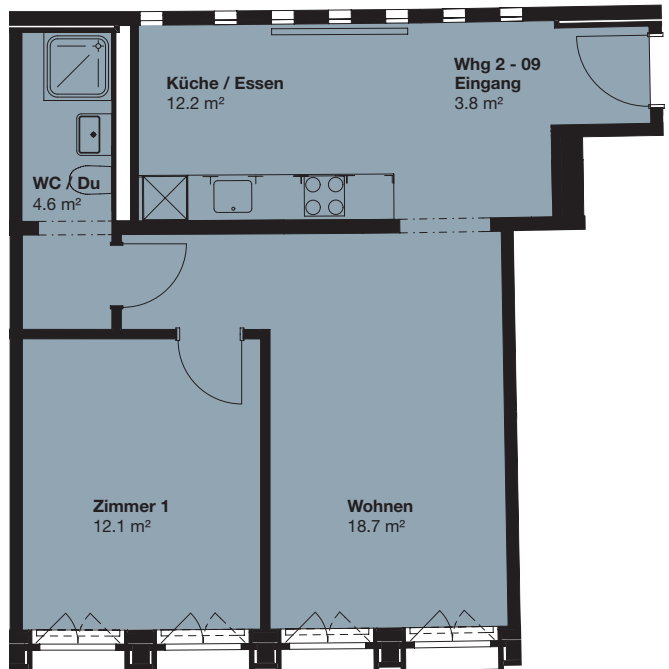

## 2.5-ZI-WOHNUNG

2. OG, Klybeckstrasse 190, Basel

**Wohnfläche:** 51.3 m<sup>2</sup>

**Wohnungs-Nr.** C 2.07

0 1 2 3 4 5 Meter  
Massstab 1:100