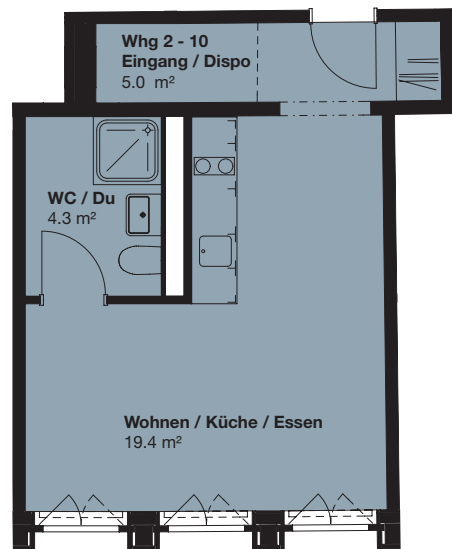

# 1.5-ZI-WOHNUNG

2. OG, Klybeckstrasse 190, Basel

**Wohnfläche:** 28.5 m<sup>2</sup>

**Wohnungs-Nr.** C 2.06

0 1 2 3 4 5 Meter  
Massstab 1:100