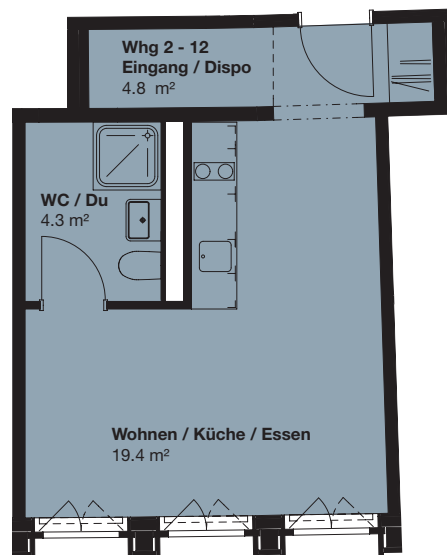

1.5-ZI-WOHNUNG

2. OG, Klybeckstrasse 190, Basel

Wohnfläche: 28.4 m²

Wohnungs-Nr. C 2.04

0 1 2 3 4 5 Meter

Masstab 1:100