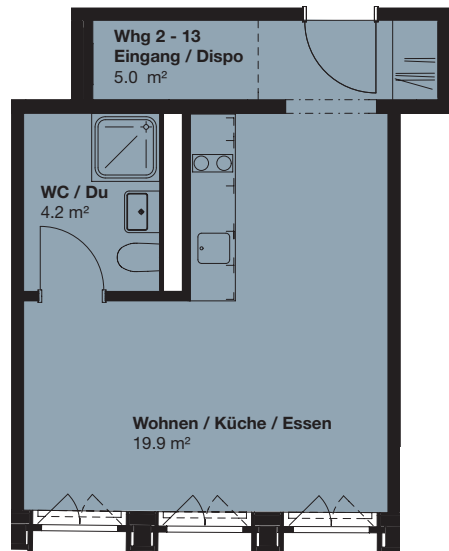

1.5-ZI-WOHNUNG

2. OG, Klybeckstrasse 190, Basel

Wohnfläche: 29 m²

Wohnungs-Nr. C 2.03

0 1 2 3 4 5 Meter
Masstab 1:100