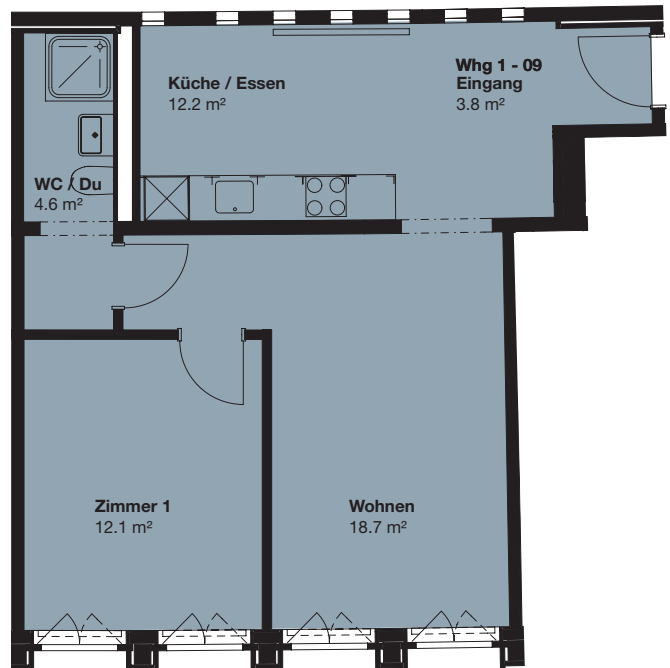

2.5-ZI-WOHNUNG

1. OG, Klybeckstrasse 190, Basel

Wohnfläche: 51.3 m²

Wohnungs-Nr. C 1.07

0 1 2 3 4 5 Meter
Massstab 1:100