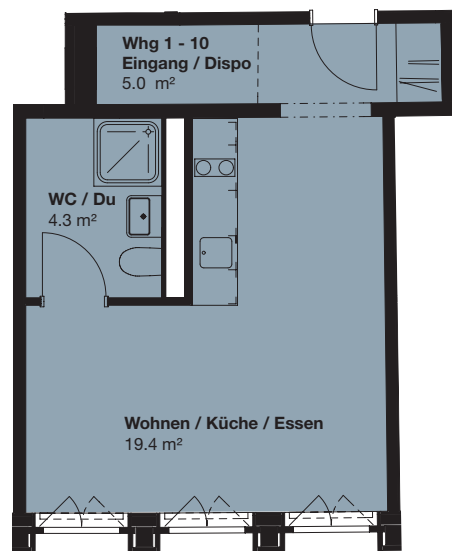

1.5-ZI-WOHNUNG

1. OG, Klybeckstrasse 190, Basel

Wohnfläche: 28.5 m²

Wohnungs-Nr. C 1.06

0 1 2 3 4 5 Meter
Masstab 1:100