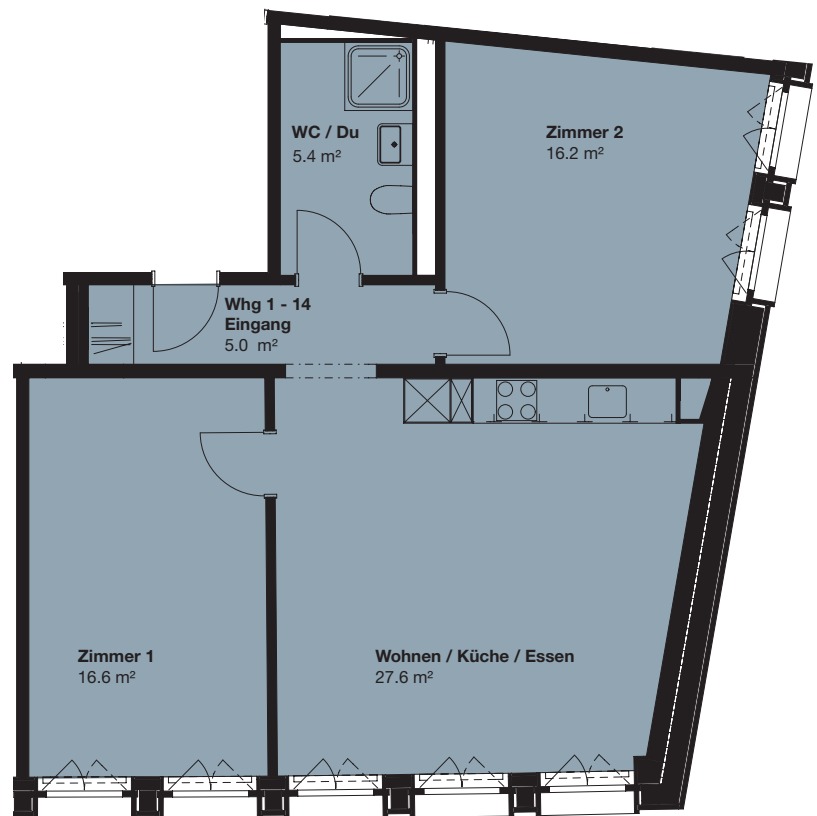

3.5-ZI-WOHNUNG

1. OG, Klybeckstrasse 190, Basel

Wohnfläche: 70.8 m²

Wohnungs-Nr. C 1.02

0 1 2 3 4 5 Meter
Masstab 1:100