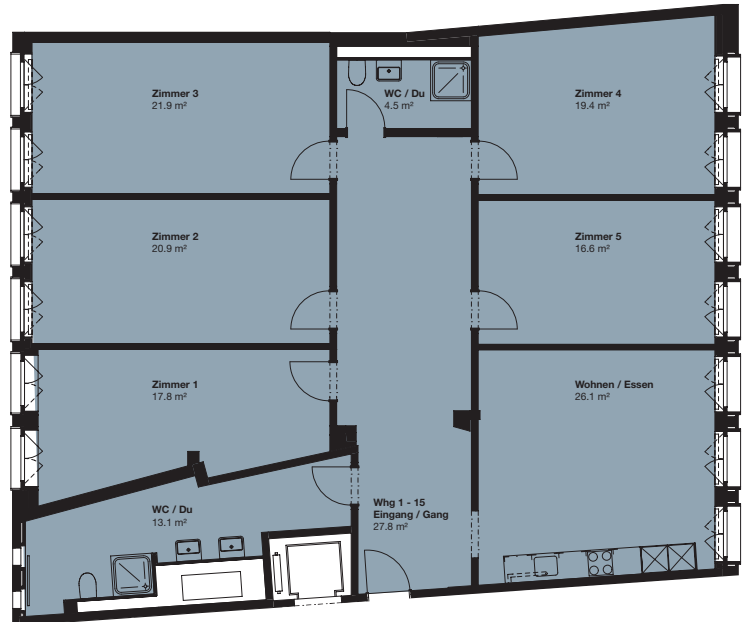

5-ER WG

1. OG, Klybeckstrasse 190, Basel

Wohnfläche: 168.3 m²

Wohnungs-Nr. C 1.01

0 1.5 3.5 5 6.5 8 Meter

Masstab 1:100