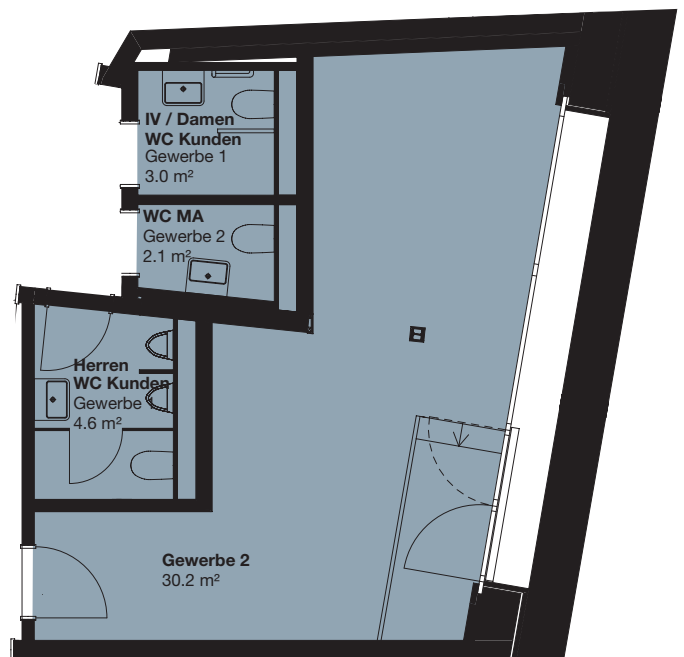

GEWERBE

Erdgeschoss, Klybeckstrasse 190, Basel

Wohnfläche: 30.6 m²

Wohnungs-Nr. C 0.04

0 1 2 3 4 5 Meter
Masstab 1:100