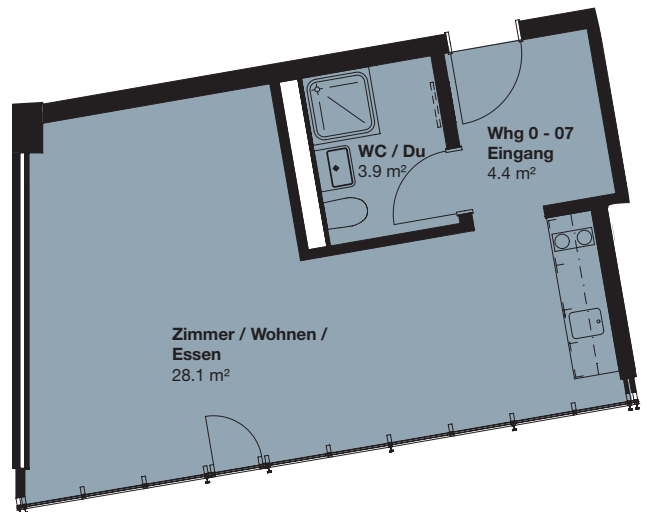

1.5-ZI-WOHNUNG

Erdgeschoss, Klybeckstrasse 190, Basel

Wohnfläche: 36.5 m²

Wohnungs-Nr. C 0.02

0 1 2 3 4 5 Meter
Masstab 1:100