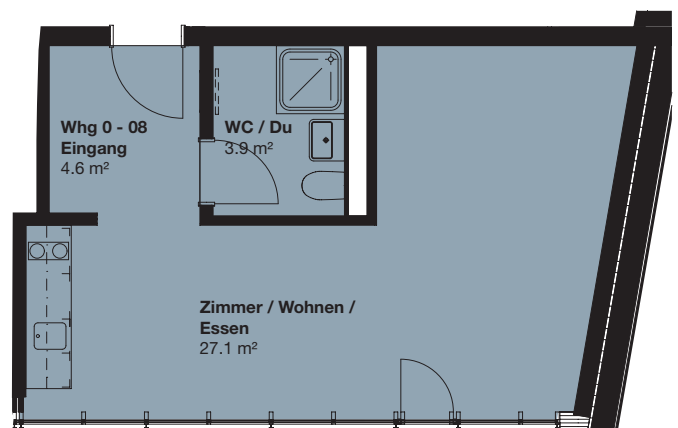

1.5-ZI-WOHNUNG

Erdgeschoss, Klybeckstrasse 190, Basel

Wohnfläche: 35.5 m²

Wohnungs-Nr. C 0.01

0 1 2 3 4 5 Meter
Masstab 1:100