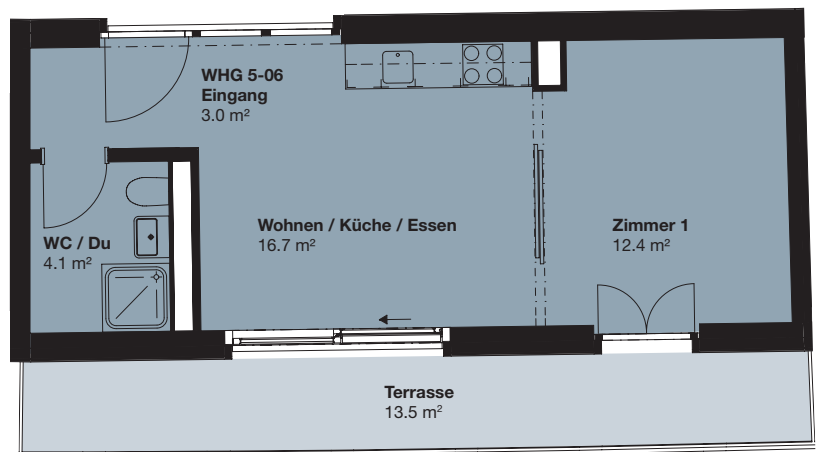

1.5-ZI-WOHNUNG

Attika, Klybeckstrasse 190, Basel

Wohnfläche: 35.7 m²

Wohnungs-Nr. B 5.06

0 1 2 3 4 5 Meter
Massstab 1:100