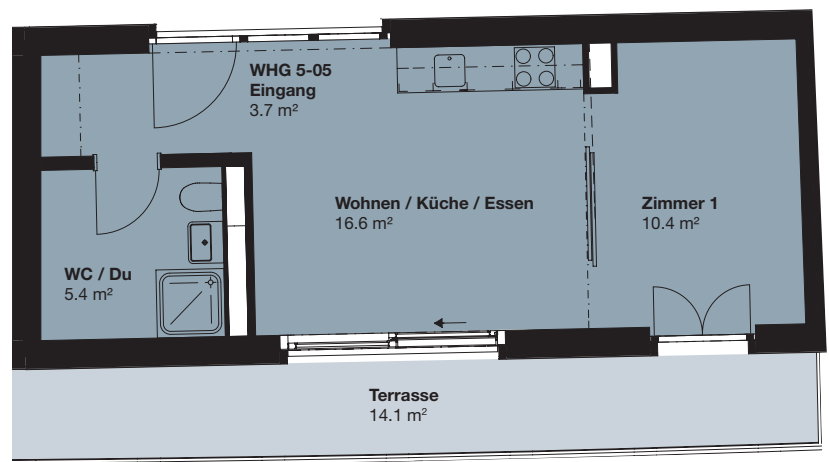

1.5-ZI-WOHNUNG

Attika, Klybeckstrasse 190, Basel

Wohnfläche: 35.8 m²

Wohnungs-Nr. B 5.05

0 1 2 3 4 5 Meter
Masstab 1:100