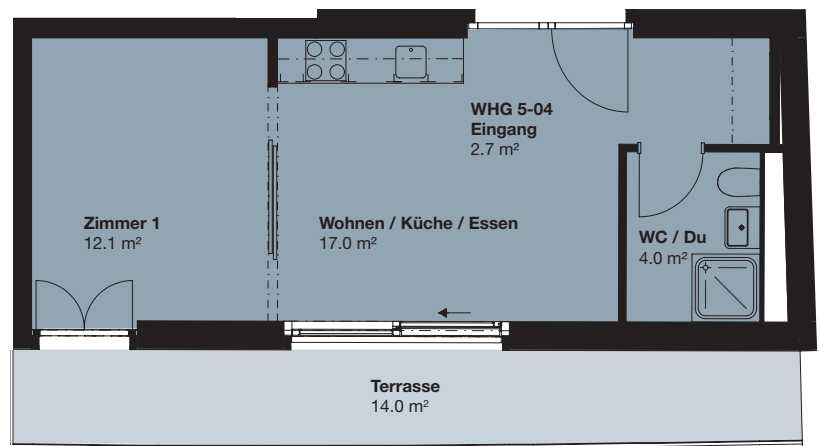

1.5-ZI-WOHNUNG

Attika, Klybeckstrasse 190, Basel

Wohnfläche: 36.1 m²

Wohnungs-Nr. B 5.04

0 1 2 3 4 5 Meter
Masstab 1:100