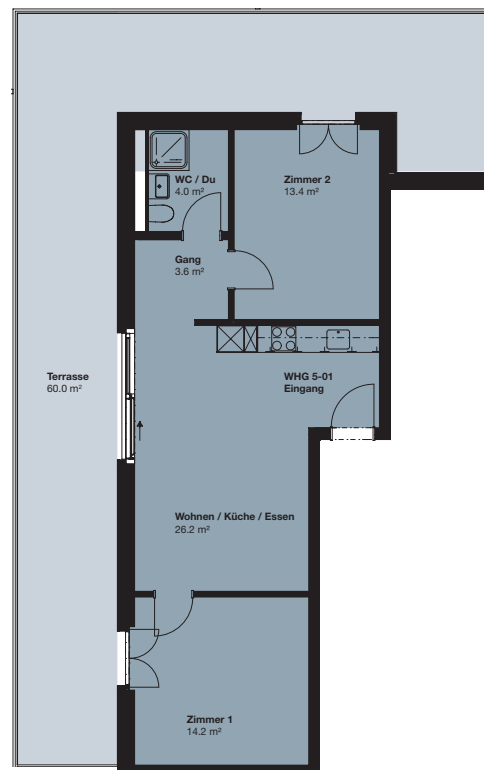

3.5-ZI-WOHNUNG

Attika, Klybeckstrasse 190, Basel

Wohnfläche: 59.7 m²

Wohnungs-Nr. B 5.01

0 1.5 3.5 5 6.5 8 Meter
Masstab 1:100