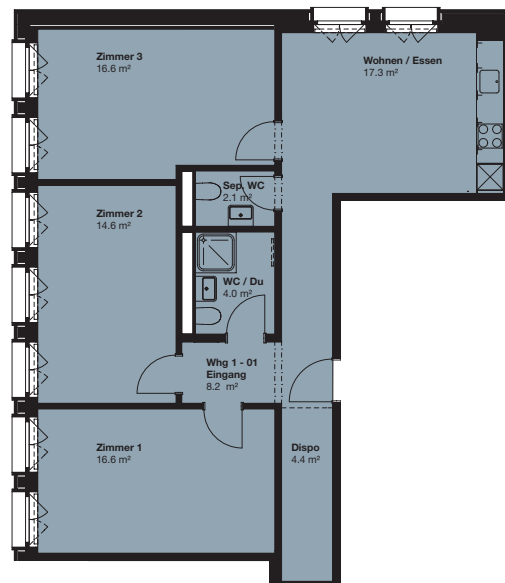

3-ER WG

1. OG, Klybeckstrasse 190, Basel

Wohnfläche: 83.8 m²

Wohnungs-Nr. B 1.01

0 1.5 3.5 5 6.5 8 Meter
Masstab 1:100