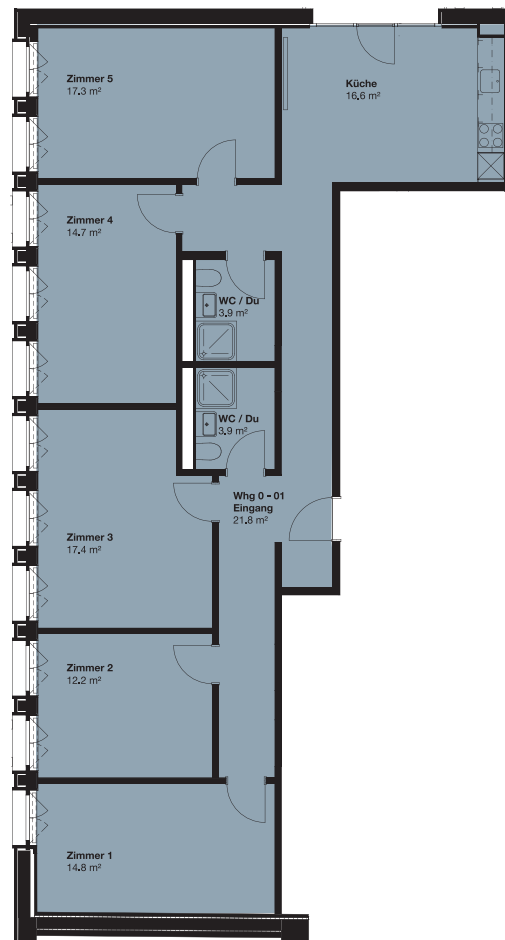

4(-5)-ER WG

Erdgeschoss, Klybeckstrasse 190, Basel

Wohnfläche: 122.6 m²

Wohnungs-Nr. B 0.01

0 1.5 3.5 5 6.5 8 Meter

Masstab 1:100