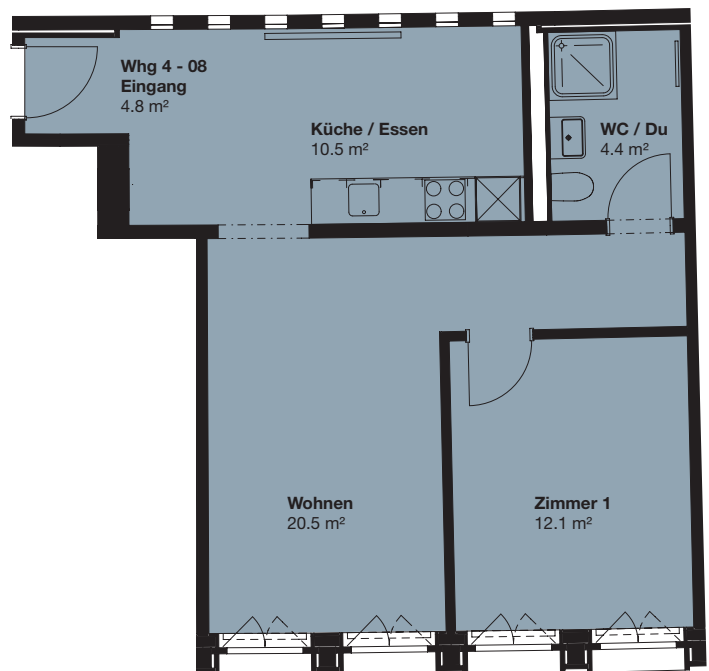

## 2.5-ZI-WOHNUNG

4. OG, Klybeckstrasse 190, Basel

**Wohnfläche:** 50.1 m<sup>2</sup>

**Wohnungs-Nr.** A 4.06

0 1 2 3 4 5 Meter  
Massstab 1:100