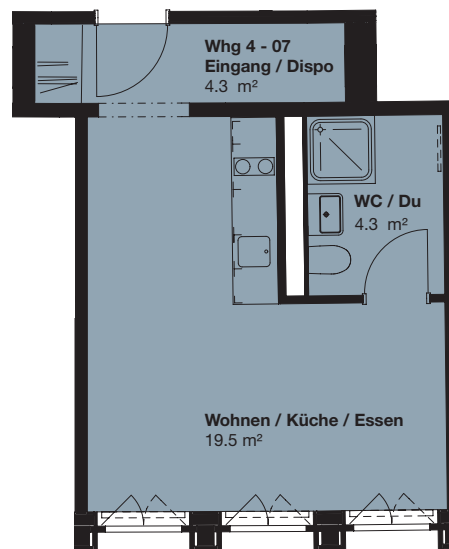

1.5-ZI-WOHNUNG

4. OG, Klybeckstrasse 190, Basel

Wohnfläche: 28.9 m²

Wohnungs-Nr. A 4.05

0 1 2 3 4 5 Meter
Masstab 1:100