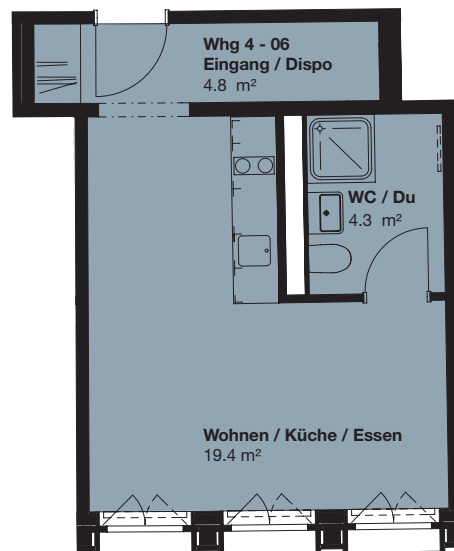

1.5-ZI-WOHNUNG

4. OG, Klybeckstrasse 190, Basel

Wohnfläche: 28 m²

Wohnungs-Nr. A 4.04

Masstab 1:100