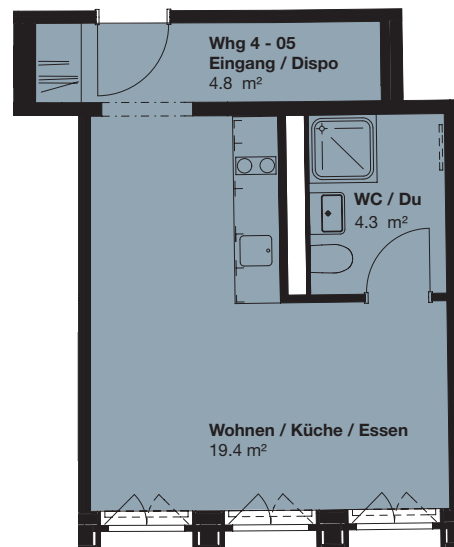

1.5-ZI-WOHNUNG

4. OG, Klybeckstrasse 190, Basel

Wohnfläche: 28 m²

Wohnungs-Nr. A 4.03

0 1 2 3 4 5 Meter
Massstab 1:100