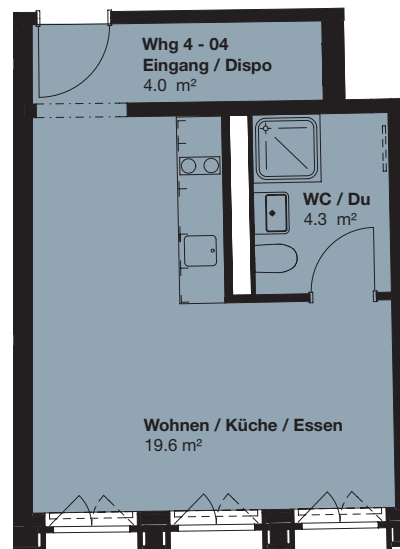

1.5-ZI-WOHNUNG

4. OG, Klybeckstrasse 190, Basel

Wohnfläche: 27.7 m²

Wohnungs-Nr. A 4.02

0 1 2 3 4 5 Meter
Masstab 1:100