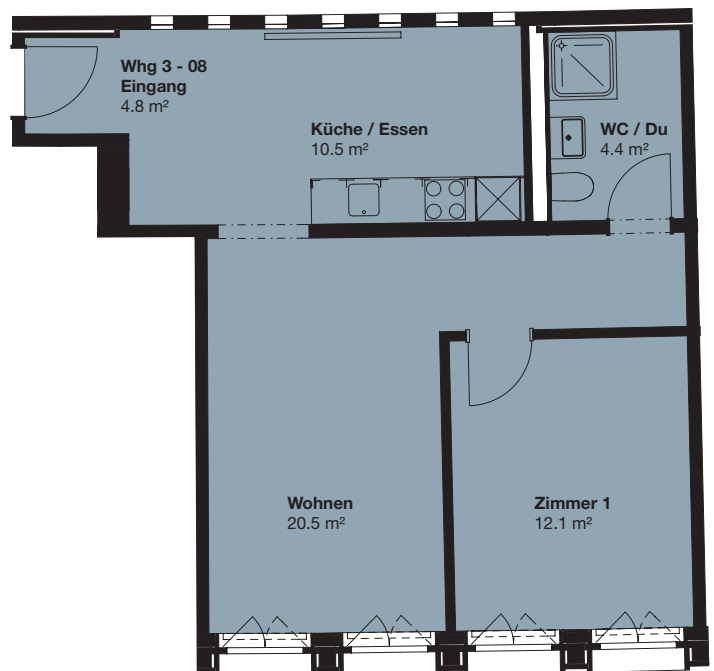

2.5-ZI-WOHNUNG

3. OG, Klybeckstrasse 190, Basel

Wohnfläche: 50.4 m²

Wohnungs-Nr. A 3.06

0 1 2 3 4 5 Meter
Massstab 1:100