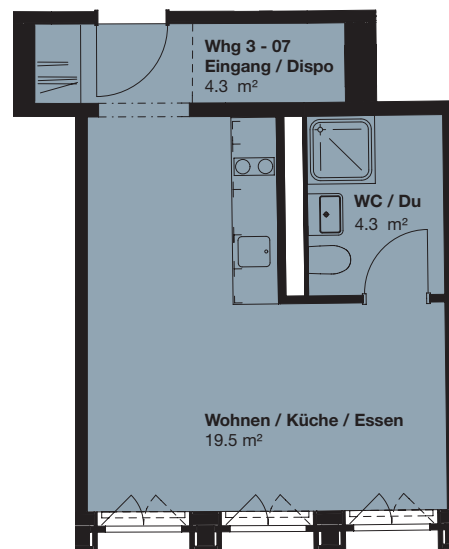

1.5-ZI-WOHNUNG

3. OG, Klybeckstrasse 190, Basel

Wohnfläche: 27.9 m²

Wohnungs-Nr. A 3.05

0 1 2 3 4 5 Meter
Masstab 1:100