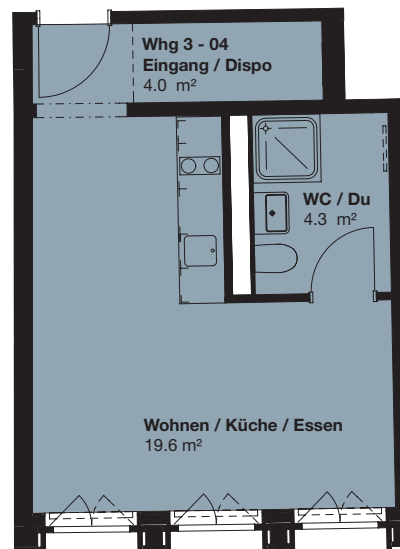

1.5-ZI-WOHNUNG

3. OG, Klybeckstrasse 190, Basel

Wohnfläche: 27.7 m²

Wohnungs-Nr. A 3.02

0 1 2 3 4 5 Meter
Masstab 1:100