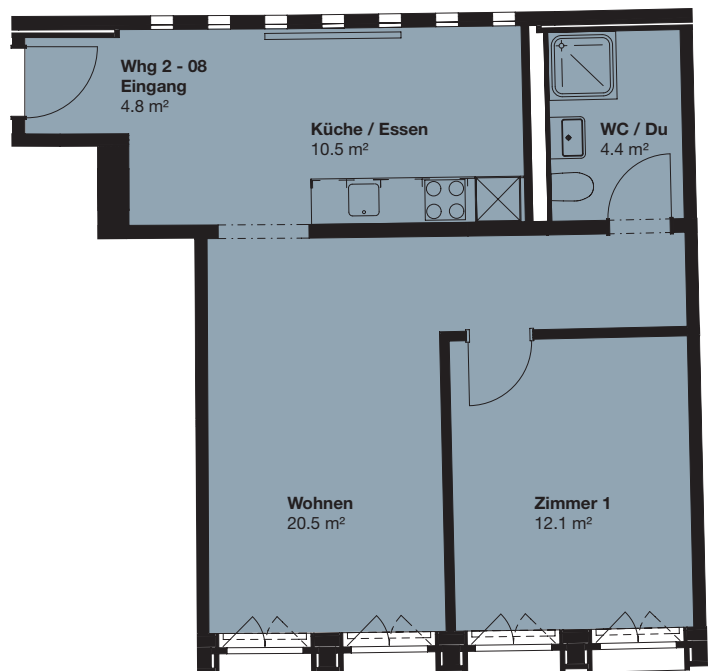

2.5-ZI-WOHNUNG

2. OG, Klybeckstrasse 190, Basel

Wohnfläche: 50.4 m²

Wohnungs-Nr. A 2.06

0 1 2 3 4 5 Meter
Massstab 1:100