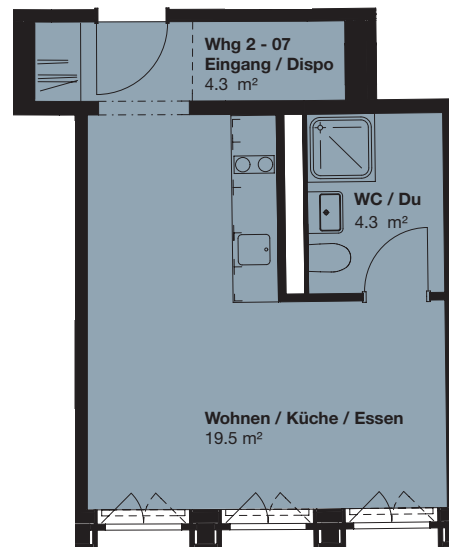

1.5-ZI-WOHNUNG

2. OG, Klybeckstrasse 190, Basel

Wohnfläche: 27.9 m²

Wohnungs-Nr. A 2.05

0 1 2 3 4 5 Meter
Masstab 1:100