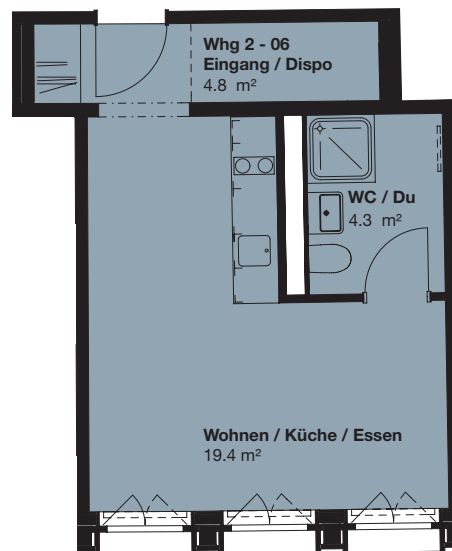

1.5-ZI-WOHNUNG

2. OG, Klybeckstrasse 190, Basel

Wohnfläche: 28.4 m²

Wohnungs-Nr. A 2.04

0 1 2 3 4 5 Meter
Masstab 1:100