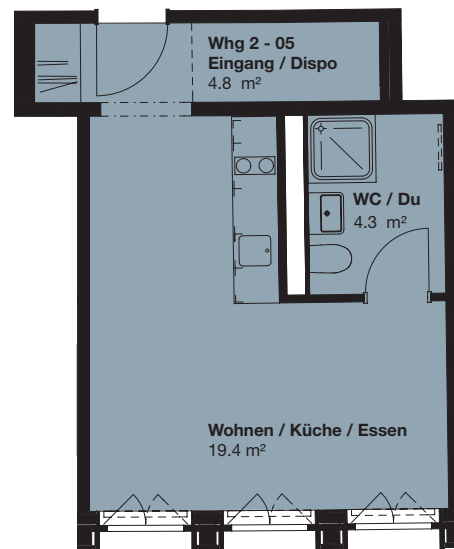

1.5-ZI-WOHNUNG

2. OG, Klybeckstrasse 190, Basel

Wohnfläche: 28.3 m²

Wohnungs-Nr. A 2.03

0 1 2 3 4 5 Meter
Massstab 1:100