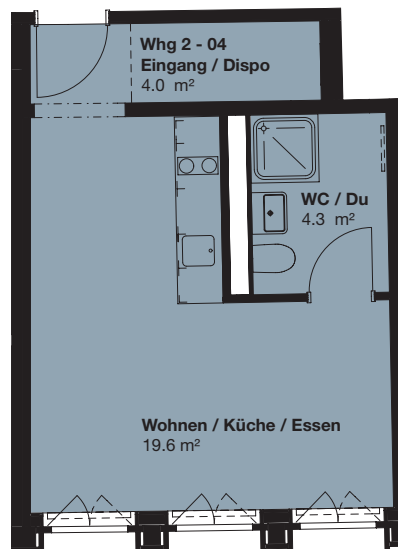

1.5-ZI-WOHNUNG

2. OG, Klybeckstrasse 190, Basel

Wohnfläche: 27.7 m²

Wohnungs-Nr. A 2.02

0 1 2 3 4 5 Meter
Masstab 1:100