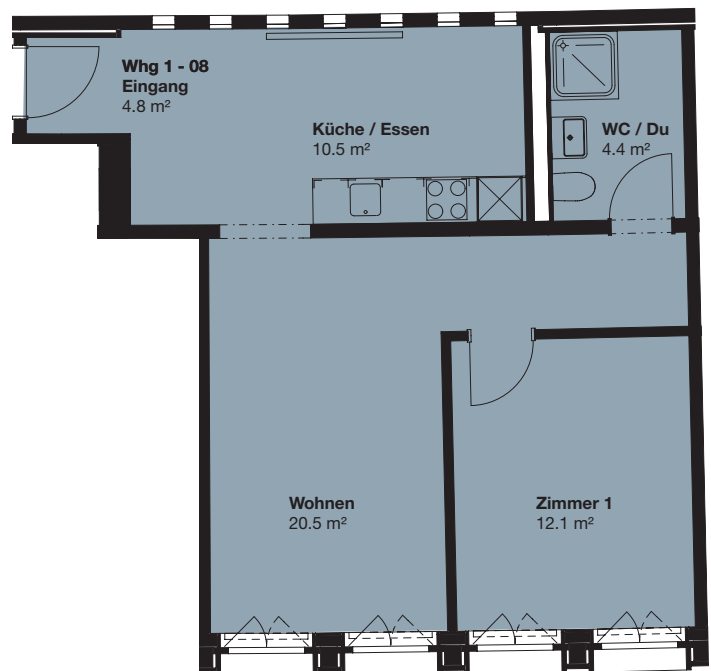

2.5-ZI-WOHNUNG

1. OG, Klybeckstrasse 190, Basel

Wohnfläche: 50.4 m²

Wohnungs-Nr. A 1.06

0 1 2 3 4 5 Meter
Massstab 1:100