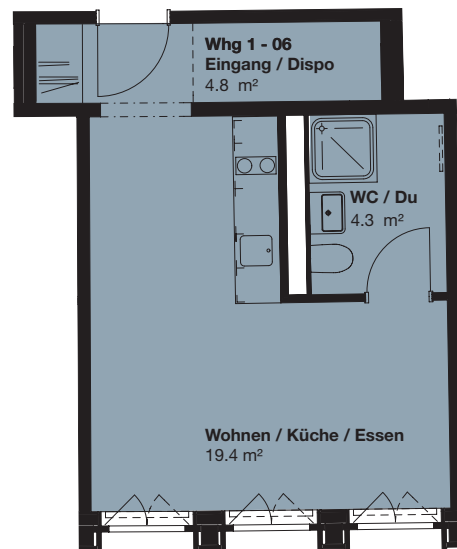

1.5-ZI-WOHNUNG

1. OG, Klybeckstrasse 190, Basel

Wohnfläche: 28.4 m²

Wohnungs-Nr. A 1.04

0 1 2 3 4 5 Meter
Masstab 1:100