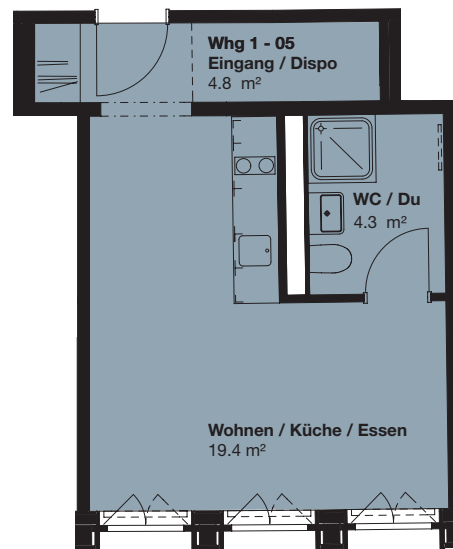

1.5-ZI-WOHNUNG

1. OG, Klybeckstrasse 190, Basel

Wohnfläche: 28.3 m²

Wohnungs-Nr. A 1.03

0 1 2 3 4 5 Meter
Massstab 1:100